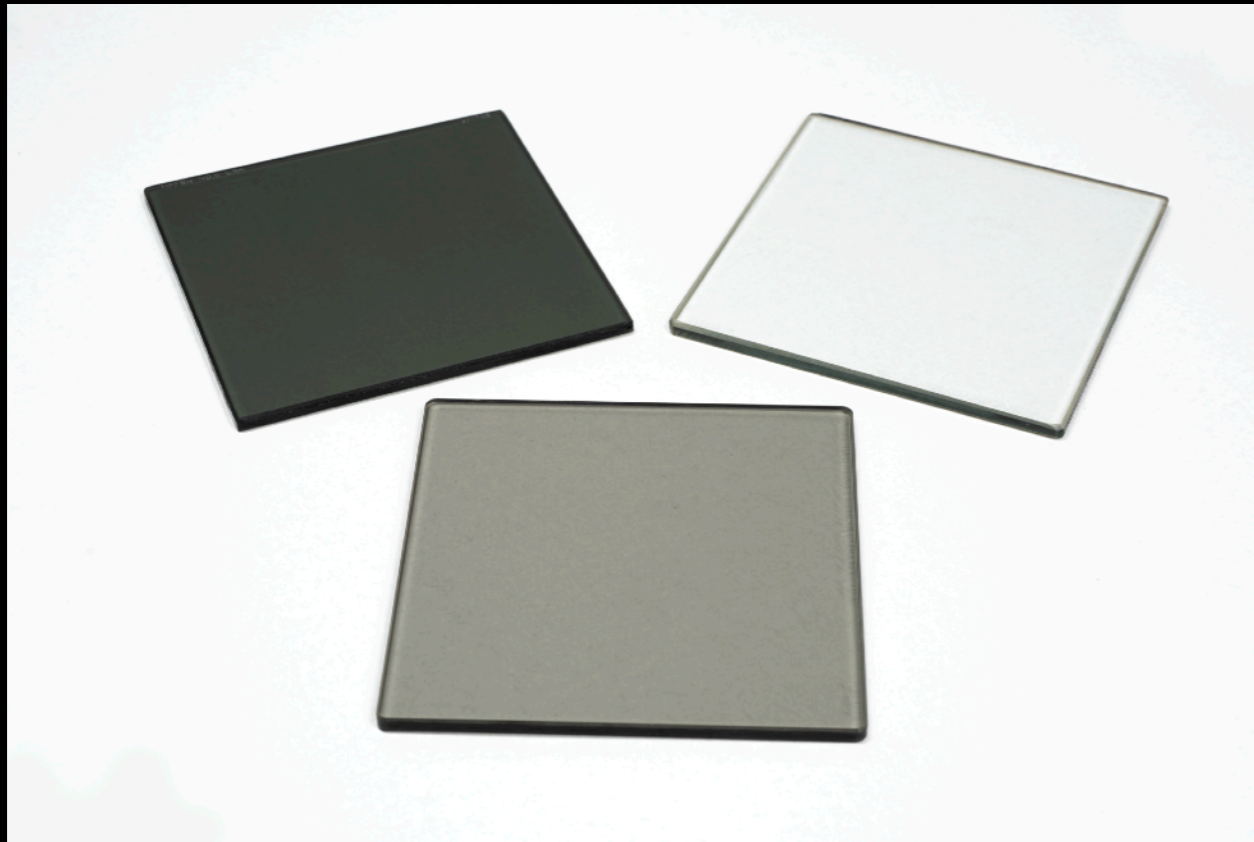

Dioptria #1, 4 x 5.65"

Dioptria #2, 4 x 5.65"

Dioptria #3, 4 x 5 .65"

KIT \$ 2,800.00 pesos por día
C/U \$ 750.00 pesos por día

Kit Tiffen 4X4 3 Filtros.
ND:0.6
BLACK PROMIST 1/4
ULTRA POLA
\$ 600.00 pesos por día.