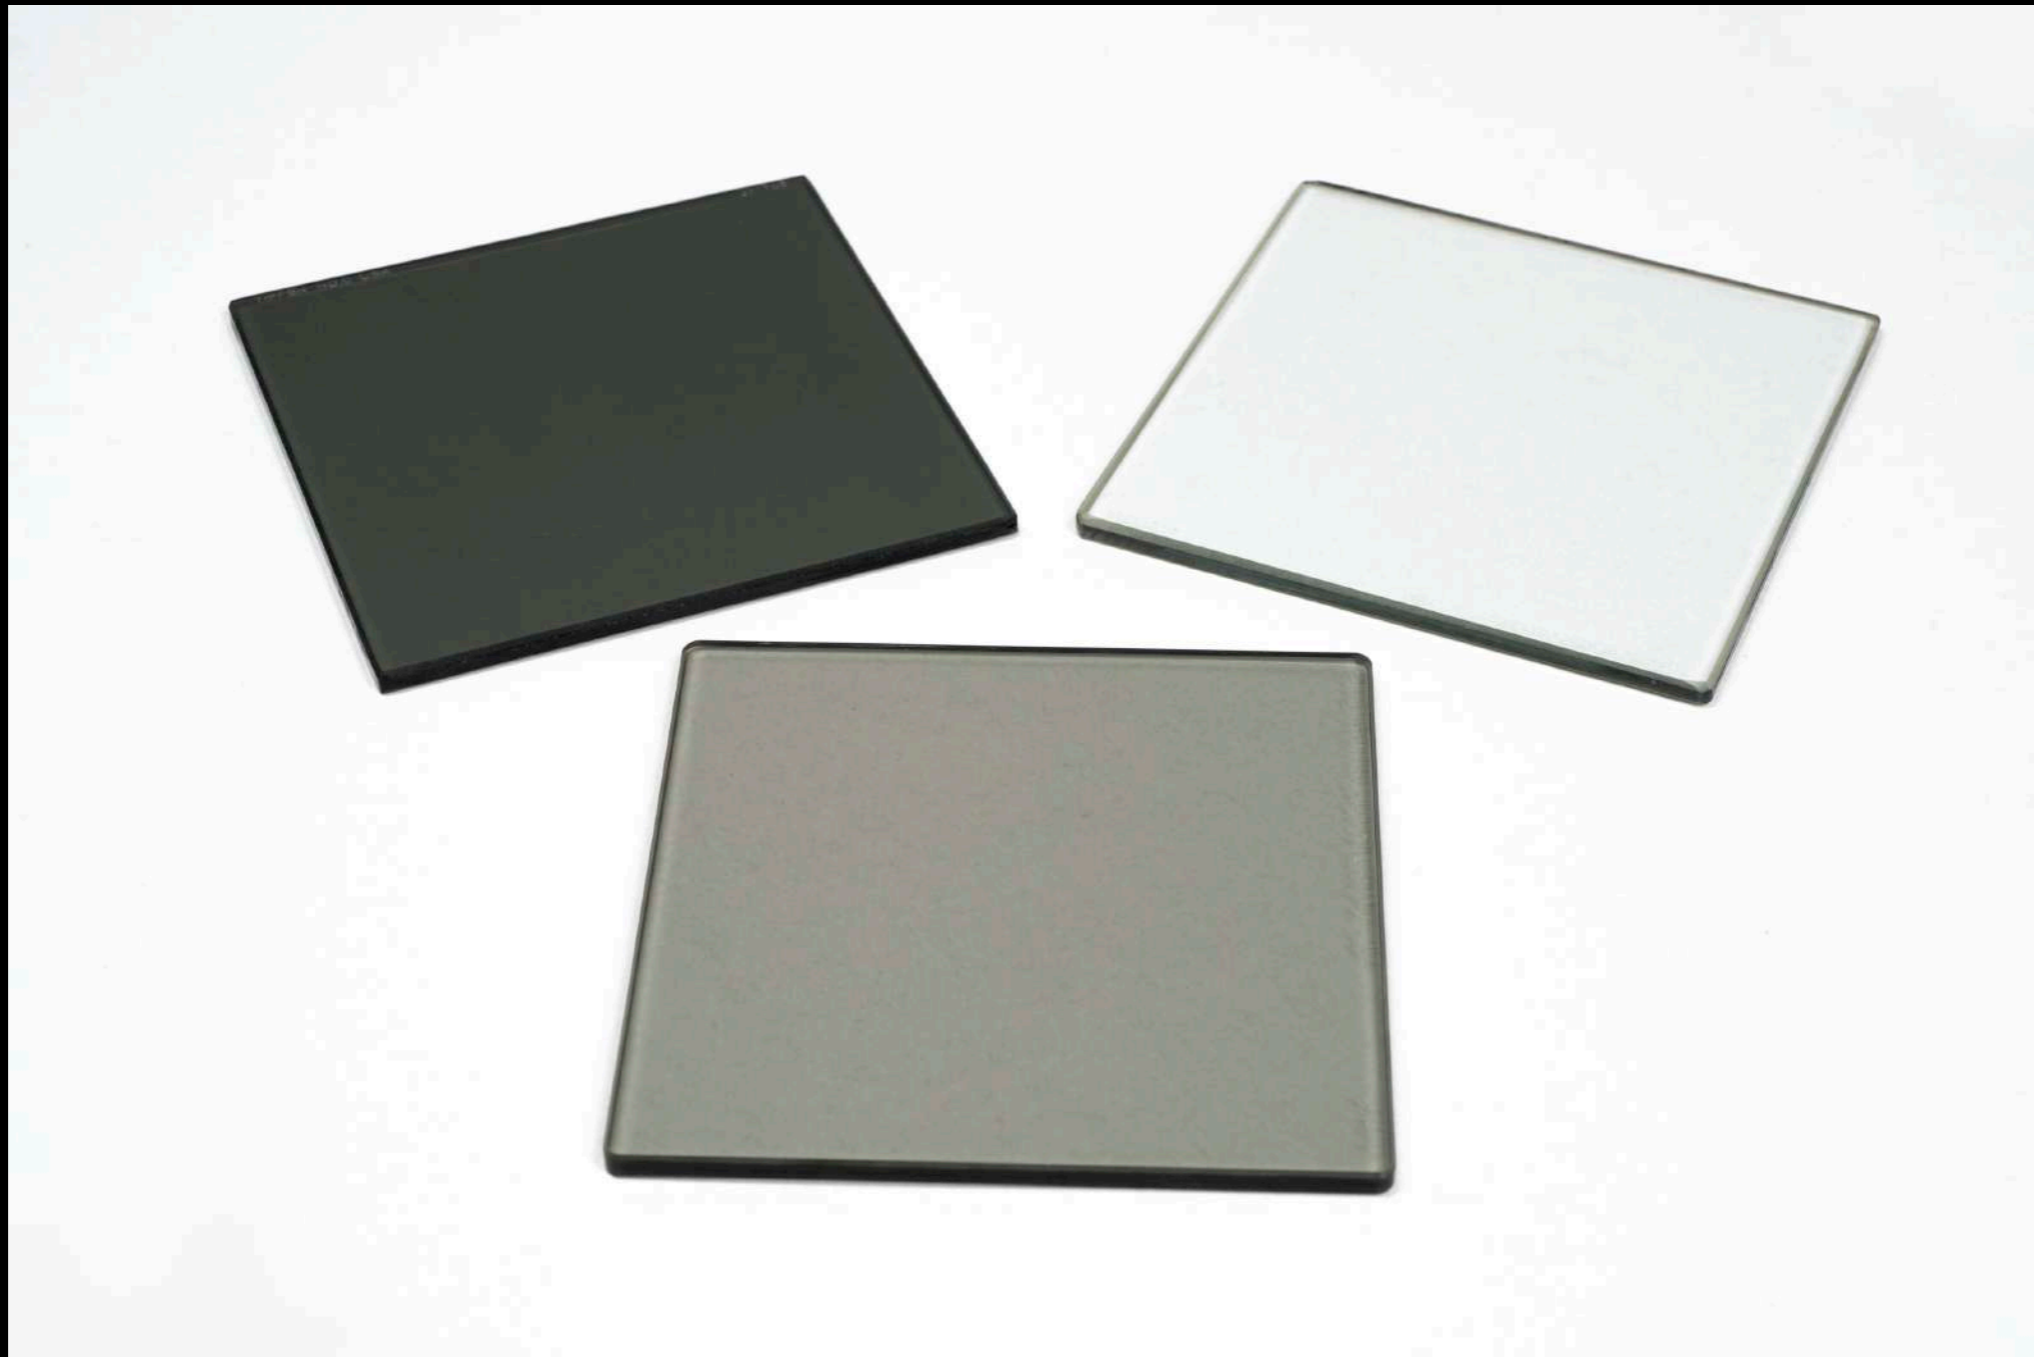

Servicio De Car Mount

SERVICIO DE CAR MOUNT

PF RENTAS

Filtros y Dioptrías

ROTA POLA REVAR 4 X 5.65" \$ 650.00 pesos por día.

Set de Dioptrías Lindsey No 1/2, 1, 2, 3 - 4X5.65
\$ 2,800.00 pesos por día
C/U \$ 750.00 pesos por día